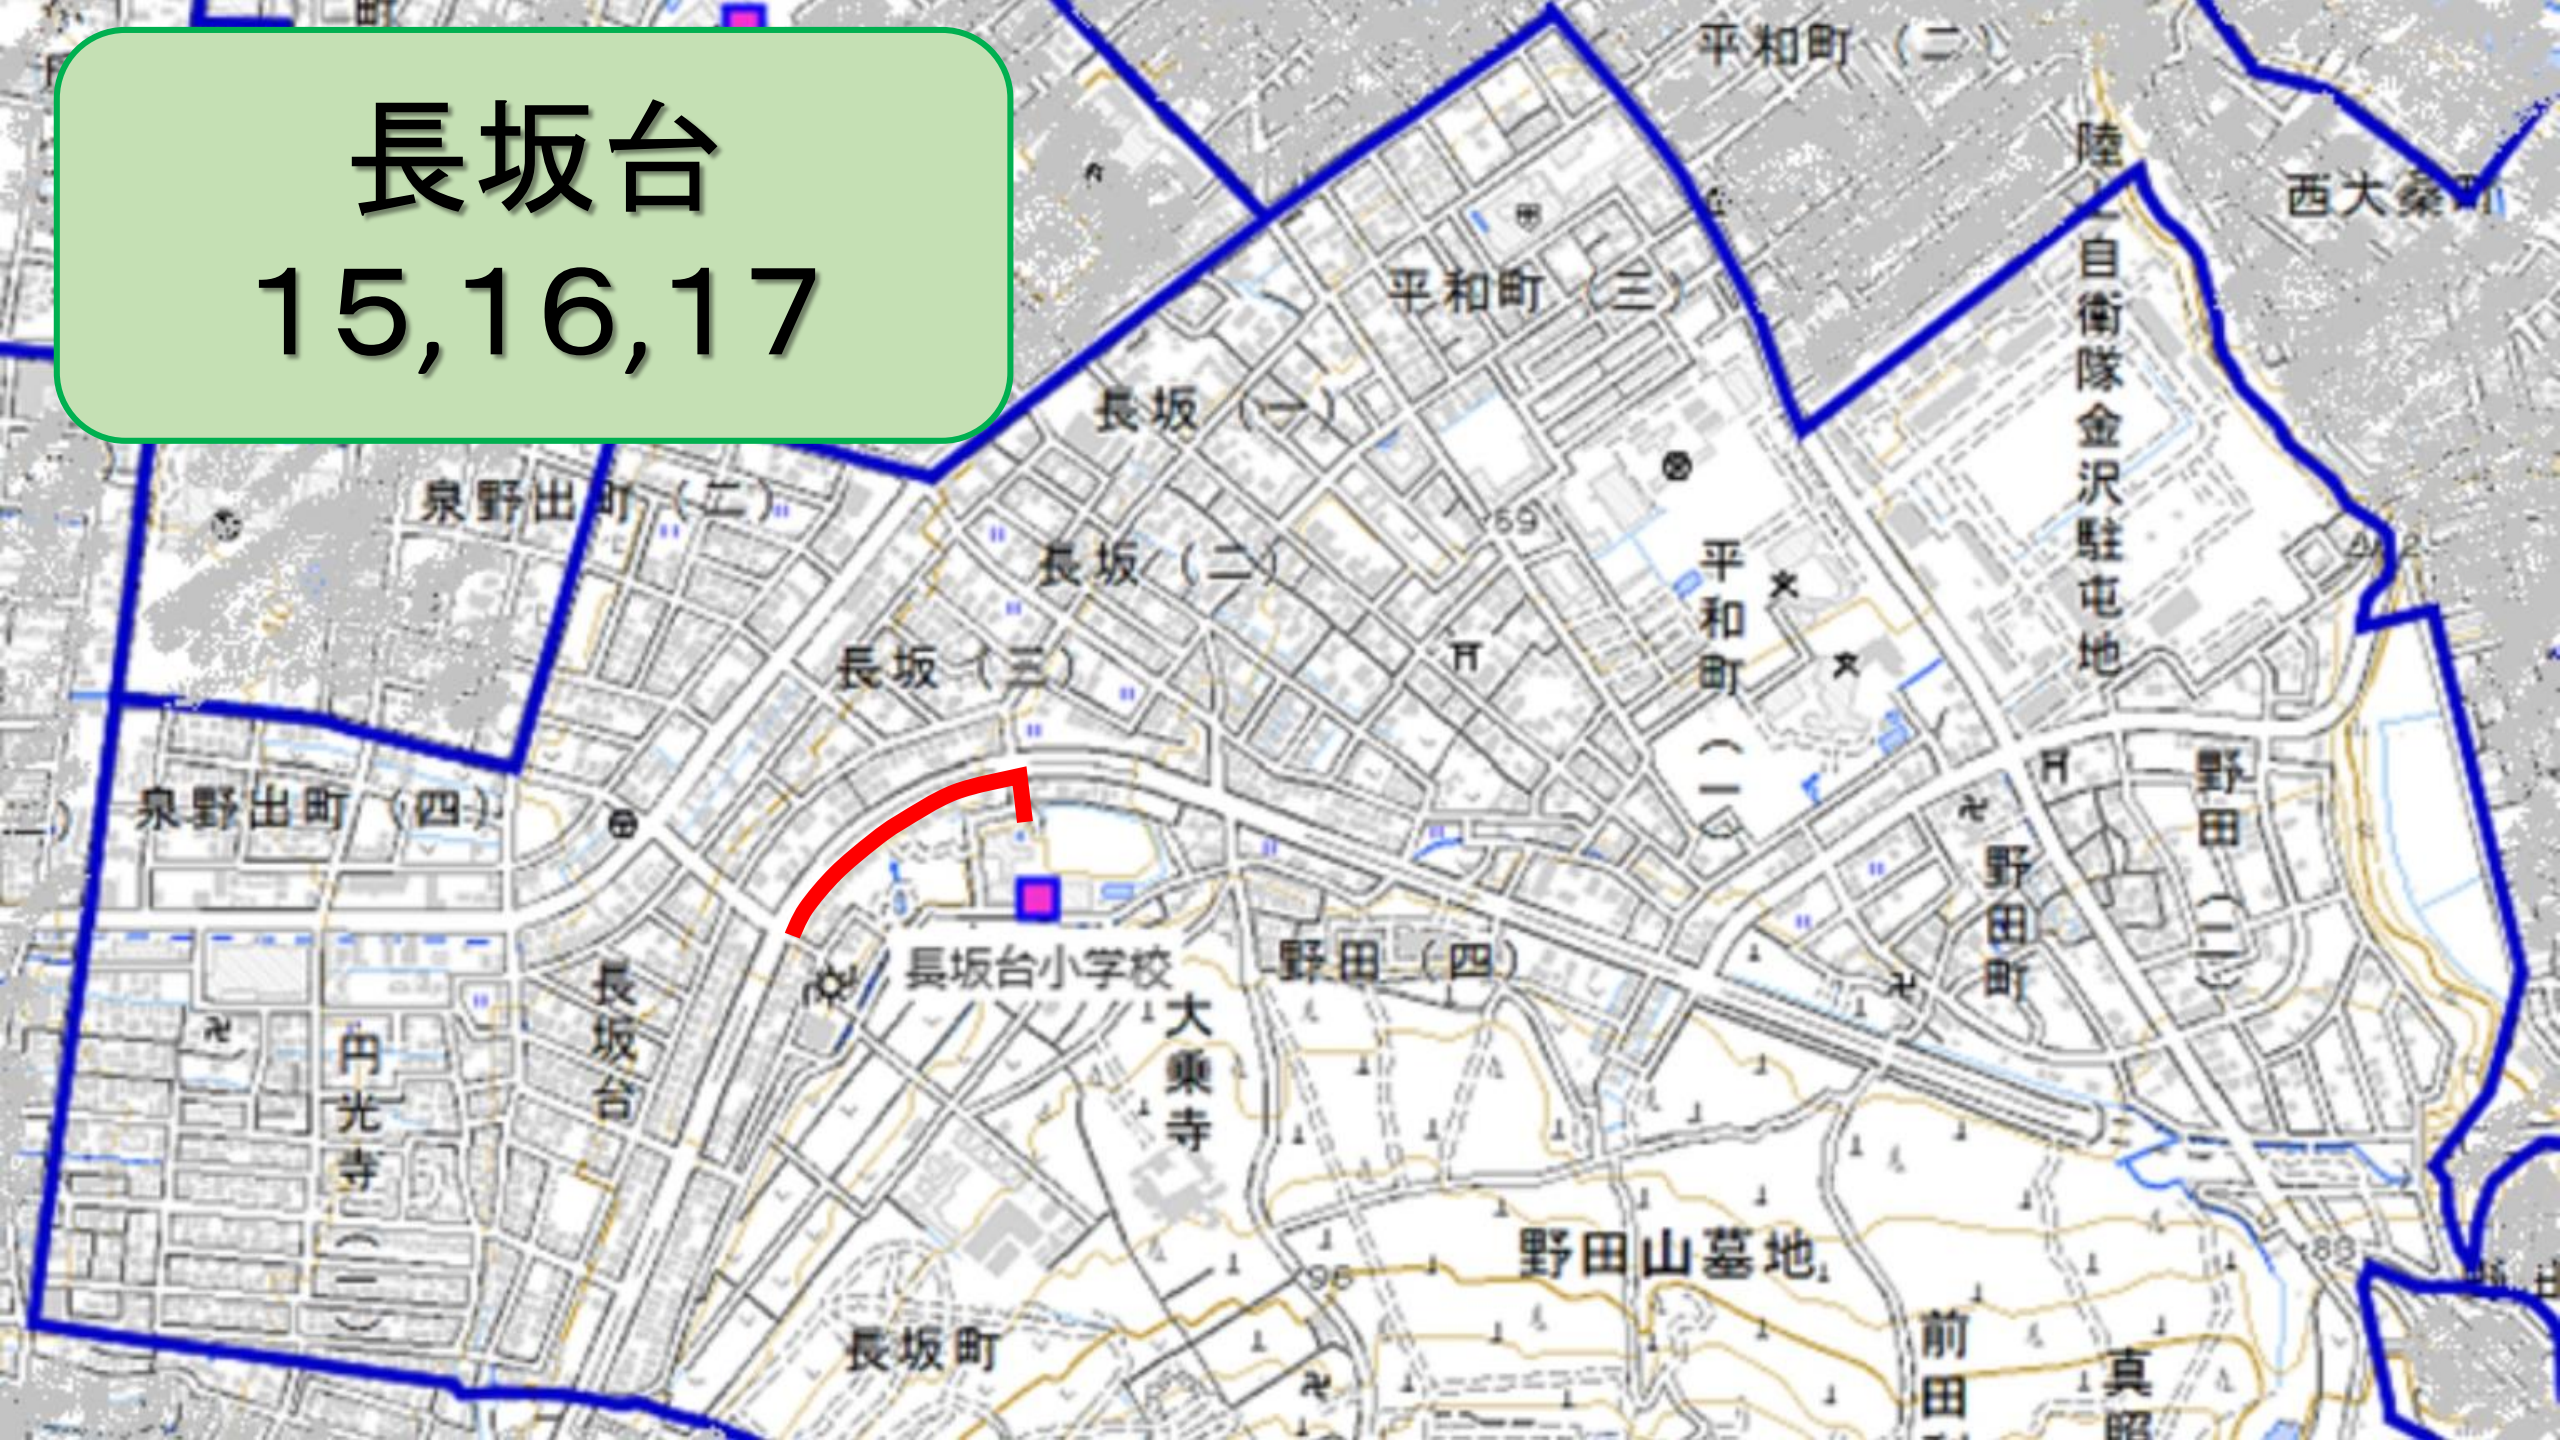

# 伏見新町 光和会

郵便局

ローソン

地下道

円光寺1,2丁目  
長坂台1~14

ローソン

地下道

# 長坂台 15,16,17

# 長坂1丁目 1~6

地下道