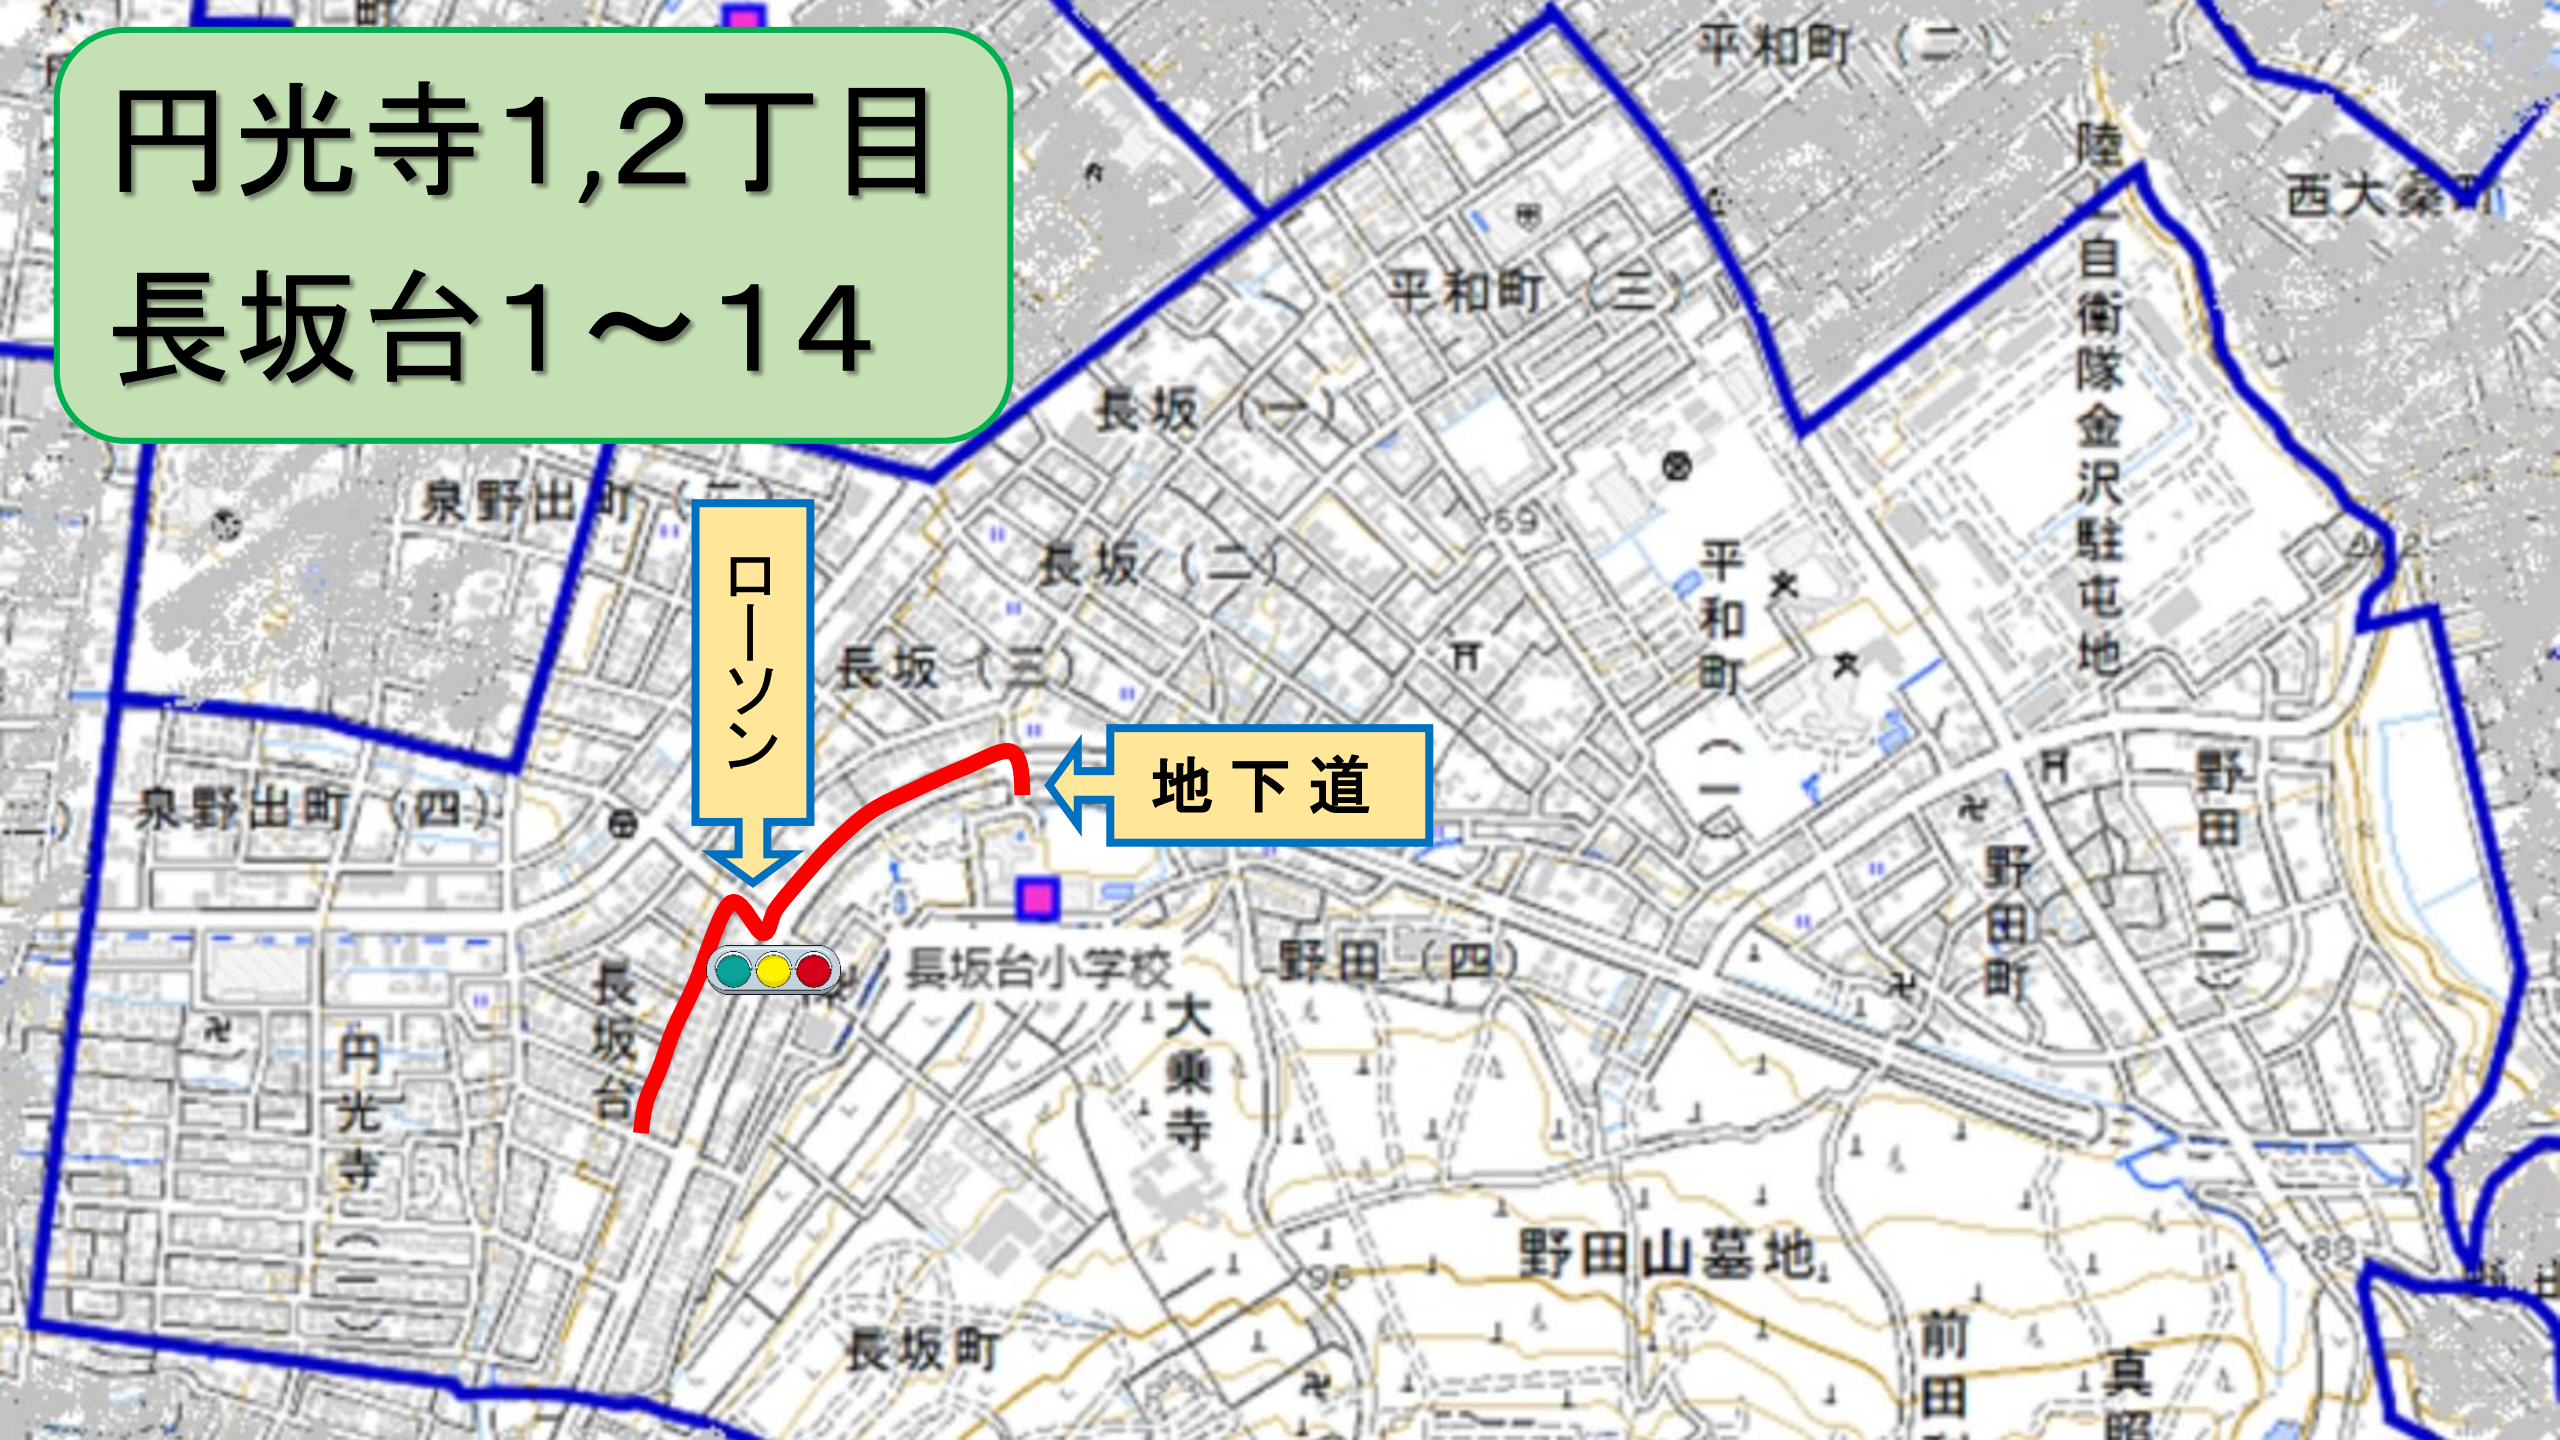

# 伏見新町 光和会

郵便局

ローソン

地下道

円光寺1,2丁目  
長坂台1~14

ローソン

地下道

# 長坂台 15,16,17

# 長坂1丁目 1~6

地下道