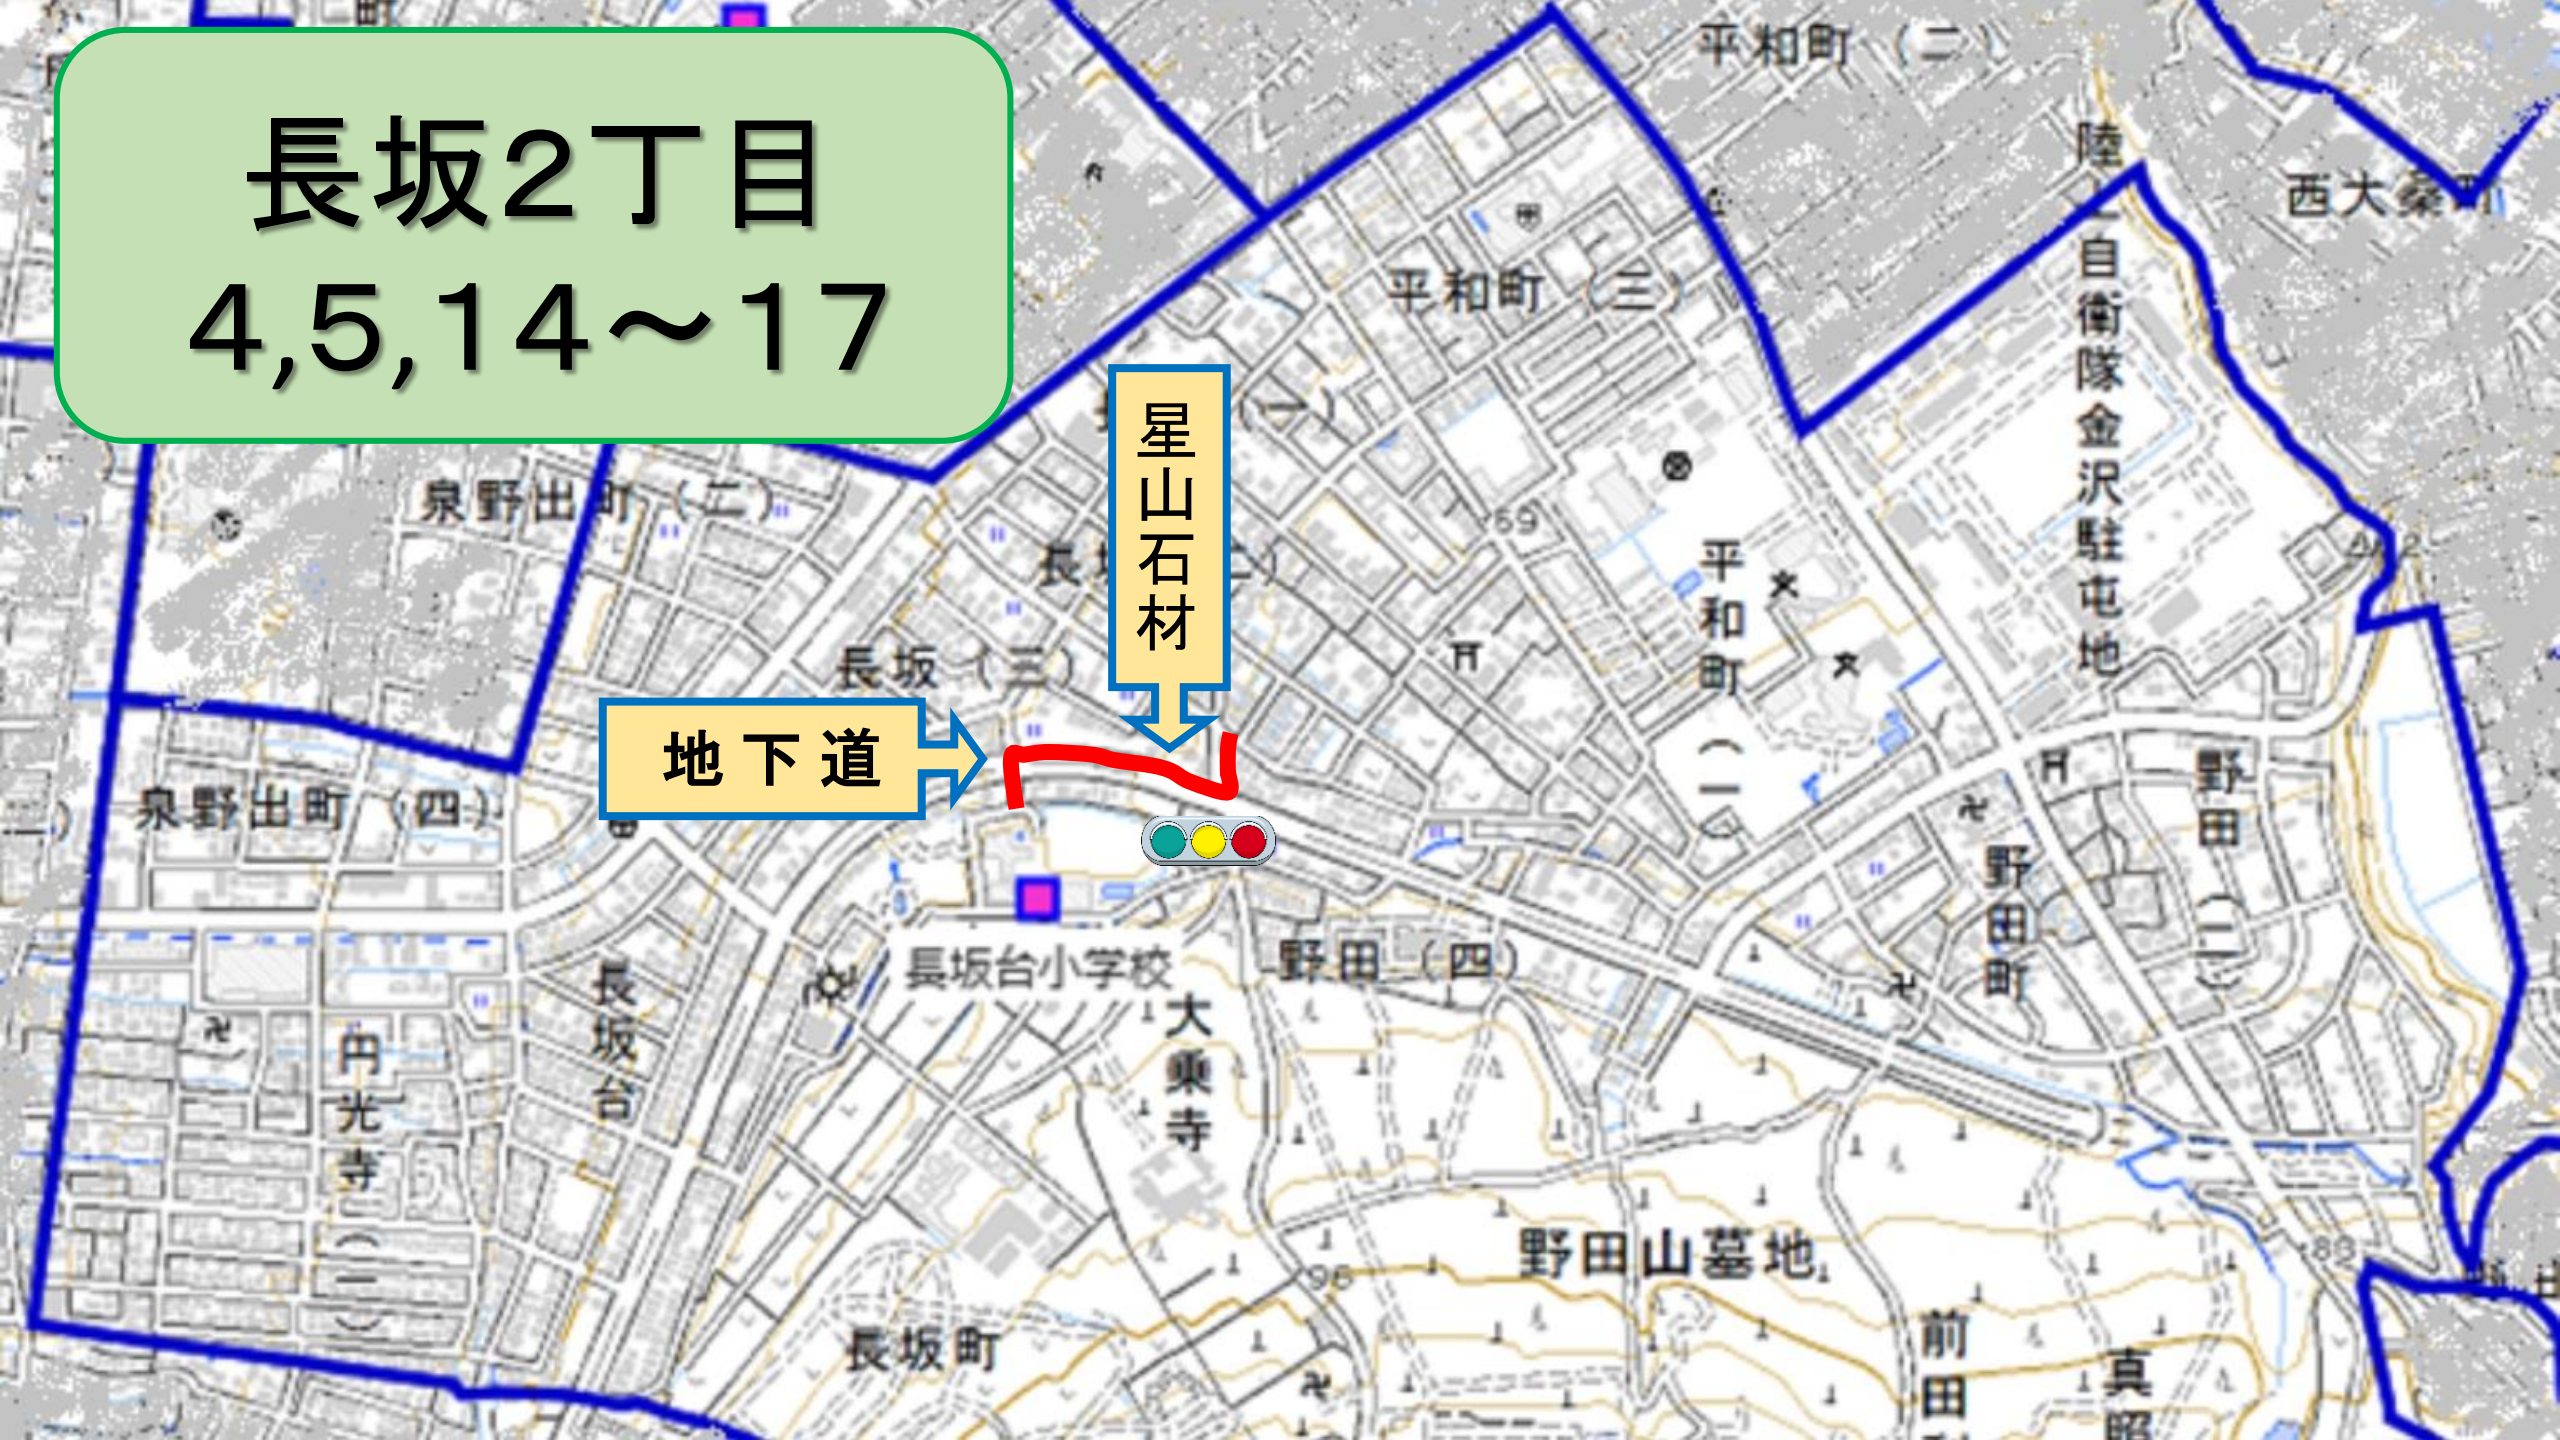

# 長坂2丁目 1~3, 18~24

地下道

長坂2丁目  
4,5,14~17

星山石材

地下道