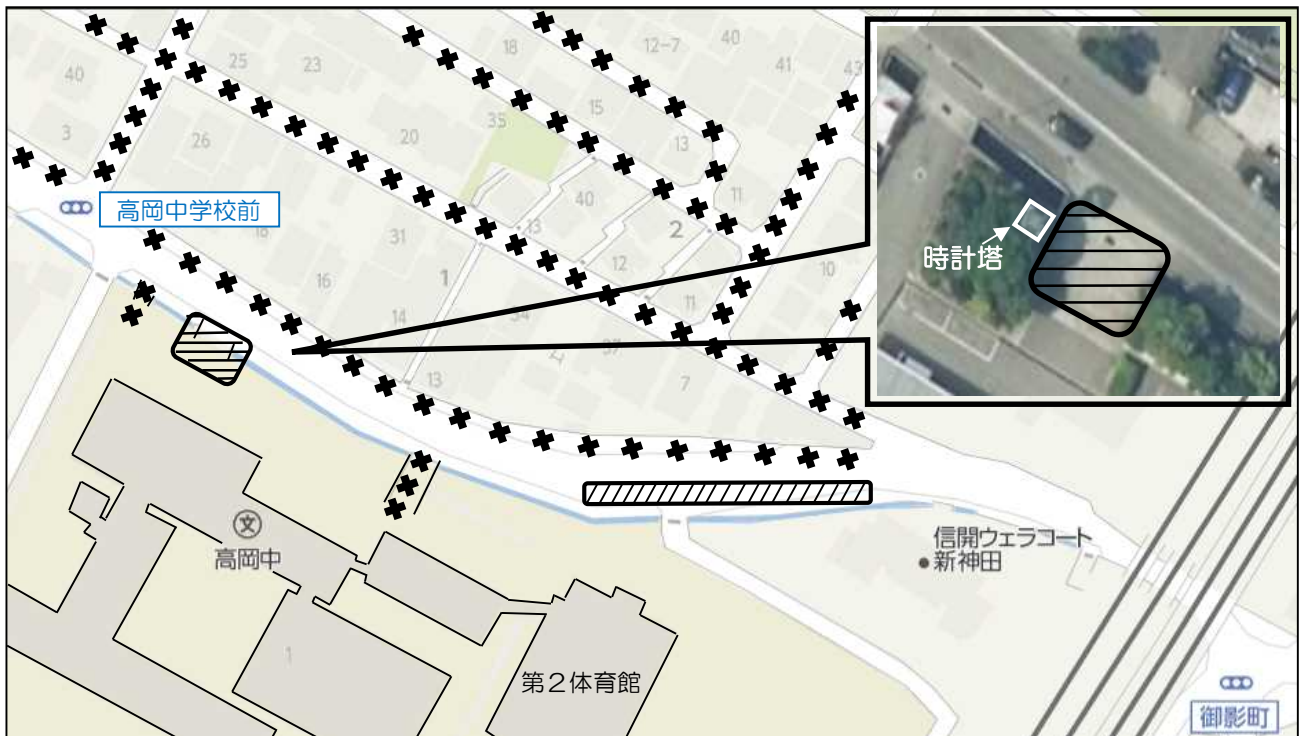

令和2年5月28日

保護者の皆様

金沢市立高岡中学校
校長 村上 賢正

本校生徒の登校について

新緑の候、保護者の皆様におかれましては益々ご健勝のこととお慶び申し上げます。

さて、長い休校期間も明けて、6月1日（月）から通常の教育活動が再開します。

そこで、本校における生徒の登校手段を確認すると、徒歩もしくは遠距離通学者を対象とした自転車通学となっています。また、校区外からの通学やケガ等の場合には自家用車での送迎も見られます。

つきましては、児童生徒の安全確保や近隣住民への配慮から、昨年度より下記についてお伝えしておりますので、今年度も引き続きご理解とご協力をよろしくお願ひします。

記

1 自家用車による乗降場所

- ・乗降場所は、です。
- ・次の場所での乗降は、ご遠慮ください。
 - ◇ 部分は危険であり、近隣住民の迷惑になります。
 - ◇新神田小学校地内及びその付近は、小学生の安全を確保します。
 - ◇校地内では、朝生徒があいさつ運動をしています。